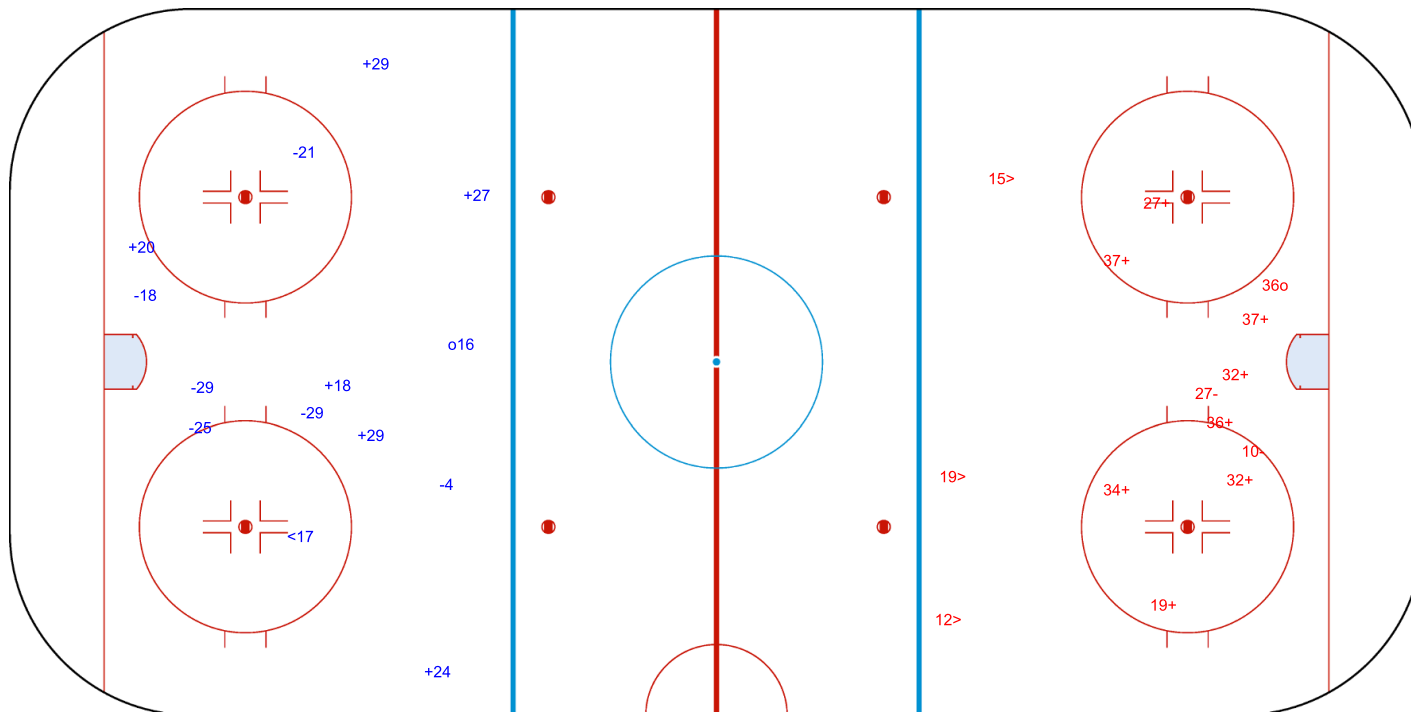

Goals (o): 1    SSG (+): 6

SSP (<): 1    SPG (-): 6

GK 1 of FIN

**2nd Period**

Shots by FIN

Goals (o): 1    SSG (+): 8

SSP (>): 3    SPG (-): 2

GK 35 of SWE