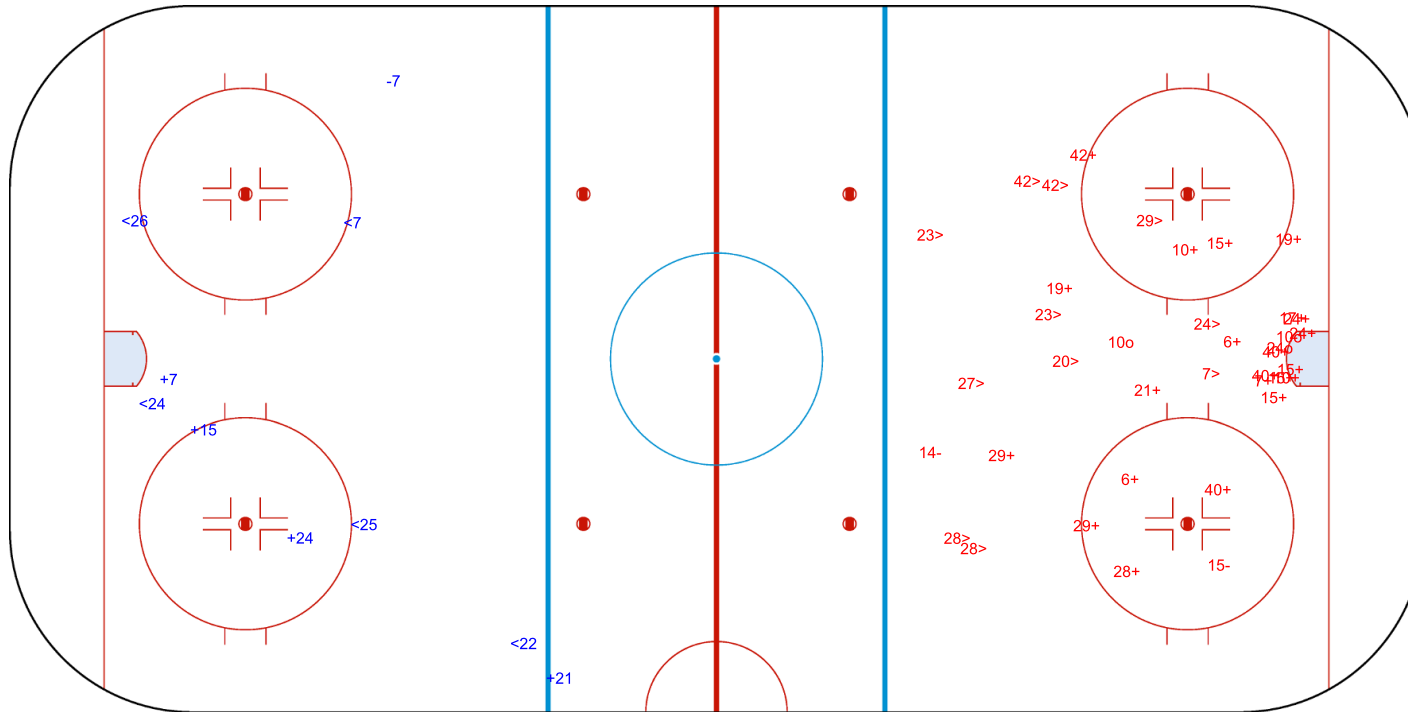

**REVISED**  
 19 FEB 19:04

**Shot Chart**  
 射门表 / Analyse des tirs

**CAN - SUI**

**1st Period**

Shots by SUI  
 Goals (o): 0    SSG (+): 4  
 SSP (<): 5    SPG (-): 1

GK 35 of CAN

Shots by CAN  
 Goals (o): 3    SSG (+): 22  
 SSP (>): 11    SPG (-): 2

GK 20 of SUI

**National Indoor Stadium**  
 国家体育馆  
 Palais national omnisports

**THU 3 FEB 2022**  
 Start Time 12:10

**Ice Hockey**  
 冰球 / Hockey sur glace  
**Women**  
 女子 / Femmes

**Preliminary round - Group A, Game 2**  
 小组赛轮次 - A 组, 比赛 2 / Tour préliminaire - Groupe A, Match 2