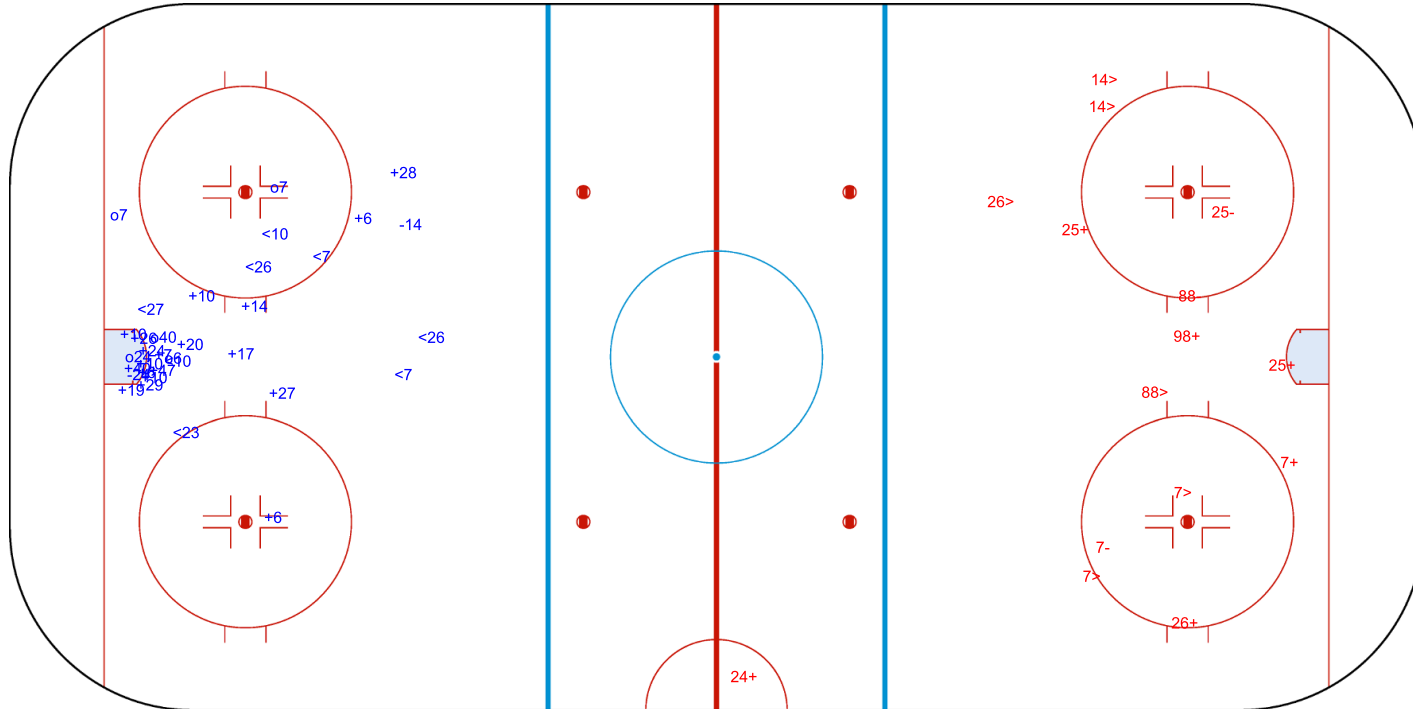

National Indoor Stadium
国家体育馆
Palais national omnisports

THU 3 FEB 2022
Start Time 12:10

Ice Hockey
冰球 / Hockey sur glace
Women
女子 / Femmes

Preliminary round - Group A, Game 2
小组赛轮次 - A 组, 比赛 2 / Tour préliminaire - Groupe A, Match 2

Shots by CAN
Goals (o): 5   SSG (+): 19
SSP (<): 8   SPG (-): 2

GK 20 of SUI

SUI →   **2nd Period**   ← **CAN**

Shots by SUI
Goals (o): 0   SSG (+): 6
SSP (>): 6   SPG (-): 3

GK 35 of CAN