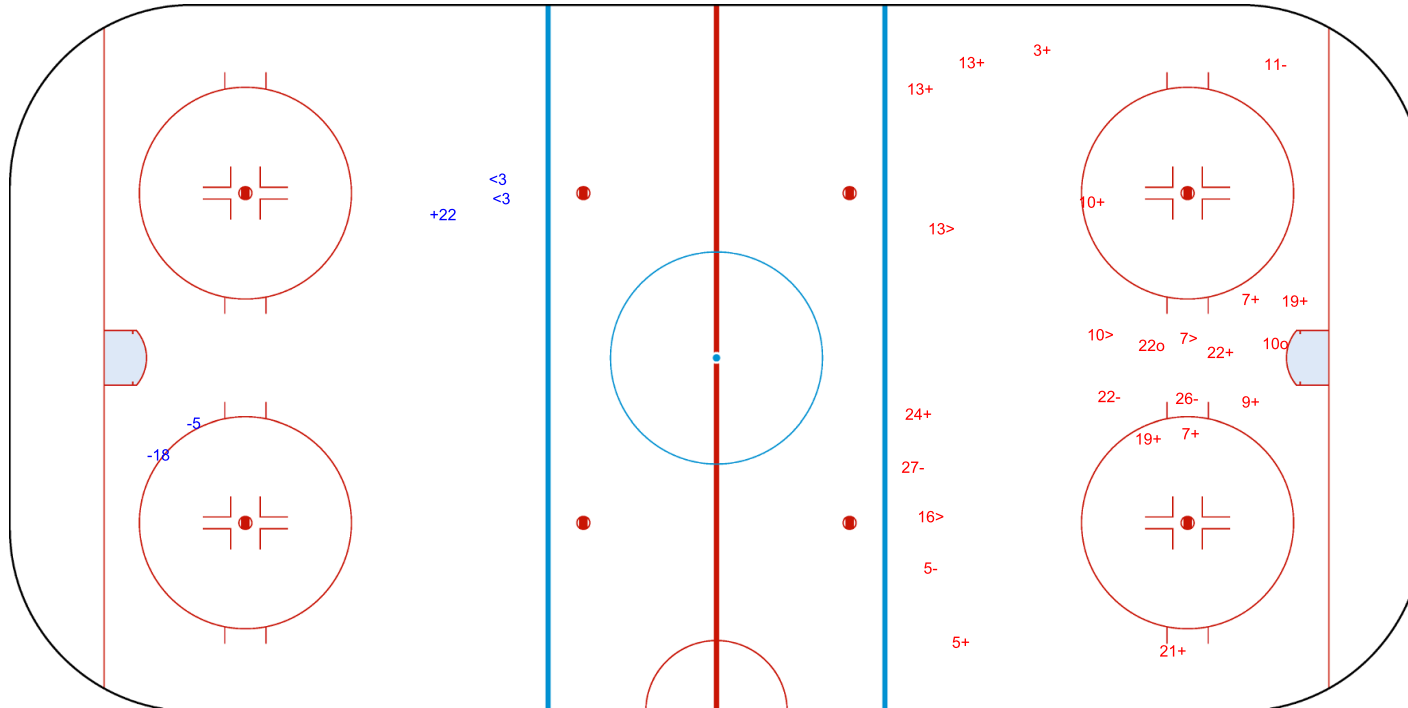

Goals (o): 2    SSG (+): 10  
SSP (>): 2    SPG (-): 3

o15

o21

GK 1 of NED

Shots by ESP

Goals (o): 0    SSG (+): 1  
SSP (-): 2    SPG (-): 2

GK 1 of NED

Period: 3